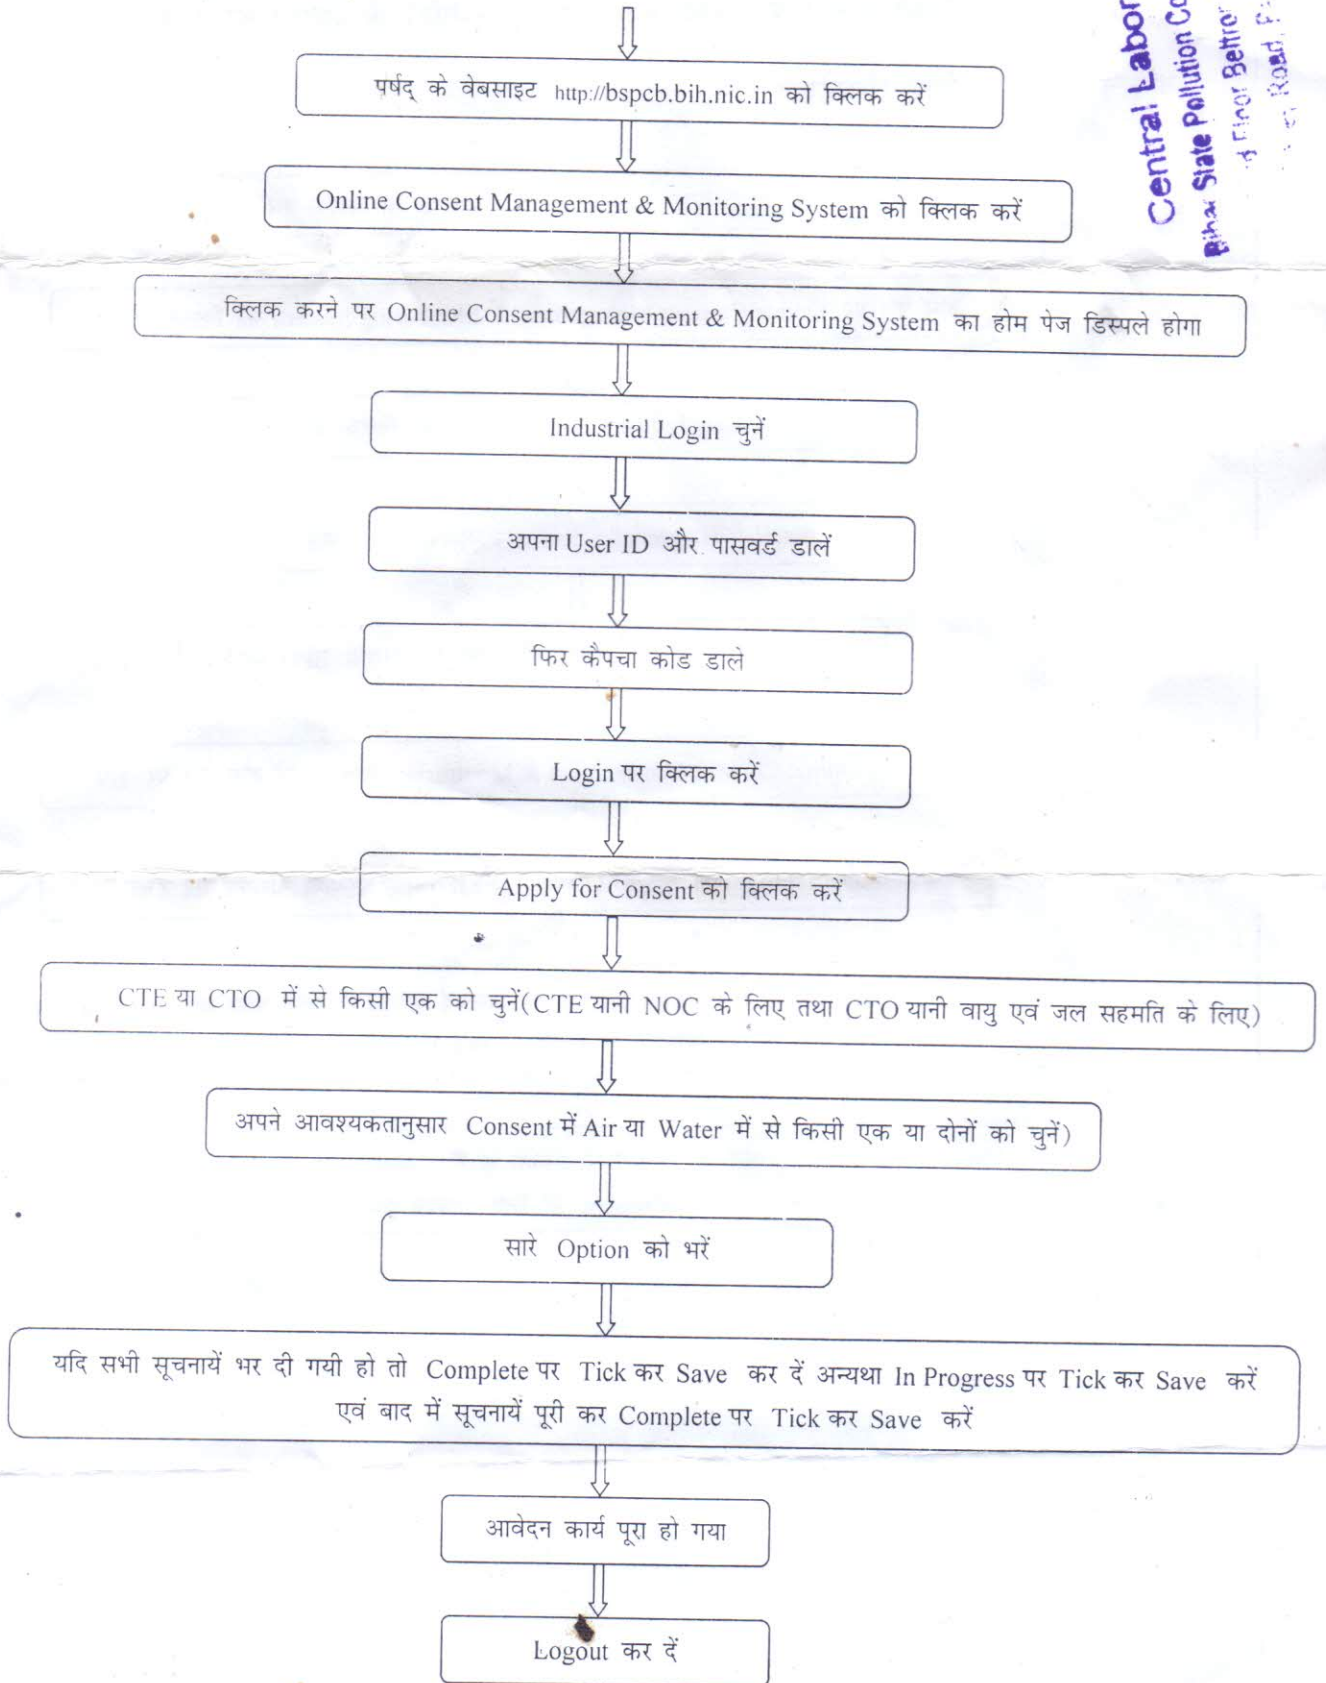

# Online Consent Management & Monitoring System

ऑनलाइन कन्सेन्ट(एन.ओ.सी. तथा जल/वायु सहमति) के आवेदन का तरीका

(ख) रजिस्टर्ड यूजर के लिए

Central Laboratory  
Bihar State Pollution Control Board  
4 Floor, Betteh Road, Patna

## Online Consent Management & Monitoring System

ऑनलाइन कन्सेन्ट(एन.ओ.सी. तथा जल/वायु सहमति) के आवेदन का तरीका

(क) नये यूजर के लिए रजिस्ट्रेशन